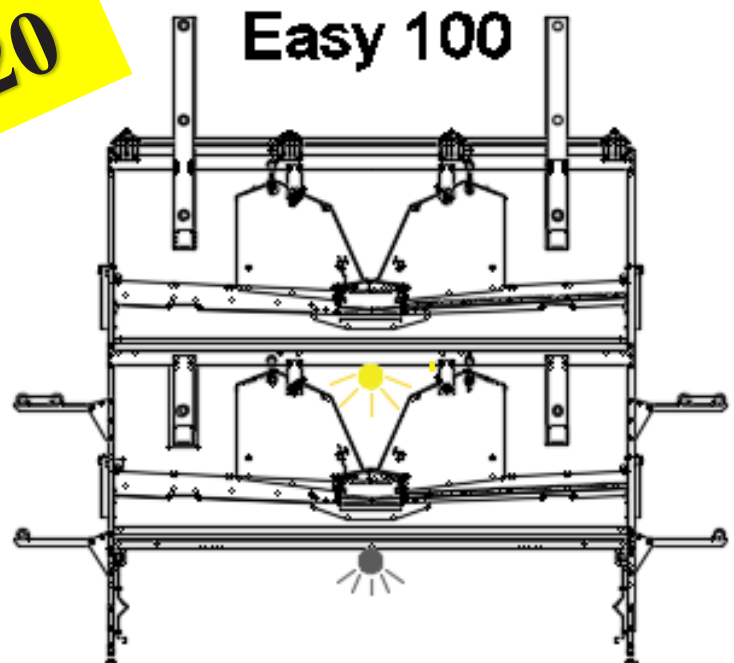

EUROAGRAR

**LEGEVOLIERE
EASY 80/100/120**

Die Konzeption basiert auf der Grundidee den Arbeitsaufwand zu reduzieren und die Produktionssicherheit zu verbessern.

Futter, Wasser, Sitzstangen, Legenester und Eierband in jeder Etage

- Die Junghennen gewöhnen sich sehr schnell an die neue Umgebung
- Kein Absammeln von Systemeiern, Alle in der Anlage gelegten Eier rollen durch die besondere Konstruktion auf das mittig angeordnete Eierband
- Alle gelegten Eier werden gewonnen
- Übersichtliche und einfache Kontrolle durch geringe Bauhöhe
- Die Konzeption der Anlage bietet dem Betreuer ein angenehmes Arbeitsklima. Die Gänge zwischen den Anlagen sind ausreichend breit für alle notwendigen Arbeiten und dennoch können die Tiere leicht zwischen den einzelnen Reihen und Etagen wechseln
- Optimale Stallausnutzung durch verschiedene Breiten
- Stabile, sorgfältige Verarbeitung
- Auch mit Kotbandbelüftung lieferbar