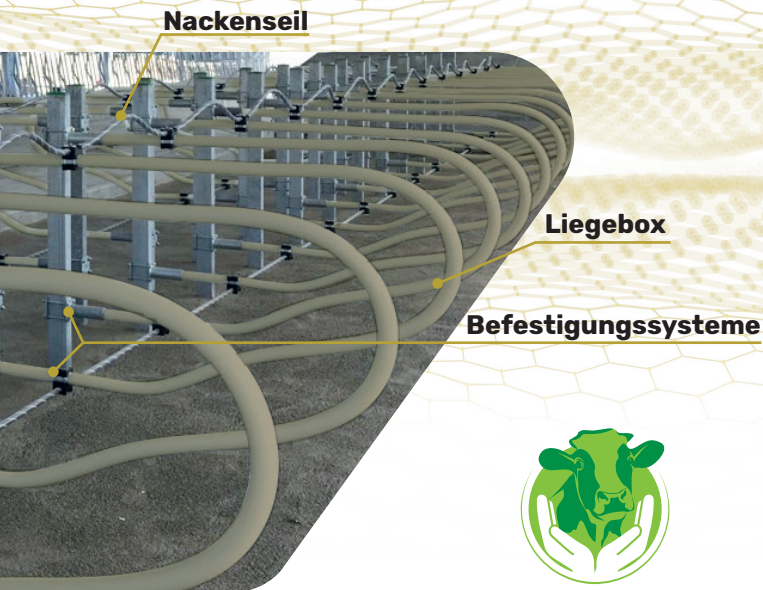

MADE IN
FRANCE

SpeedFlex

MADE BY **SPEED FRANCE**

FLEXIBLE LIEGEBOXEN

Tierwohl durch Technik

SPEED France bietet Ihnen eine Komplettlösung an, die sich an die Grösse, Ihrer Herde und Ihres Stalls anpasst. Wir bieten auch Liegeboxen für einfach und doppelte Reien an.

Dank unseres Know-hows und unserer Technologie sind unsere Liegeboxen in verschiedenen Formen und Farben erhältlich.

Als Ergebnis einer mehrjährigen Forschungs- und Entwicklungsarbeit sorgt dieser solide Boxentrenner für maximalen Komfort und Sicherheit für das Tier.

Die einzigartige Struktur unserer Liegeboxen ermöglicht den besten Kompromiss zwischen Flexibilität und Stabilität.

Kern

Elastizität mit Formgedächtnis

Äussere Schicht

Robust und stabil

Ein kontinuierlicher Verbesserungsprozess ist für SPEED France ohne Kompromiss ein Muss. Leistung und Qualität sind für uns unverzichtbare Punkte. Aus diesem Grund werden unsere Produkte regelmässig unter realen Bedingungen in Pilotfarmen getestet.