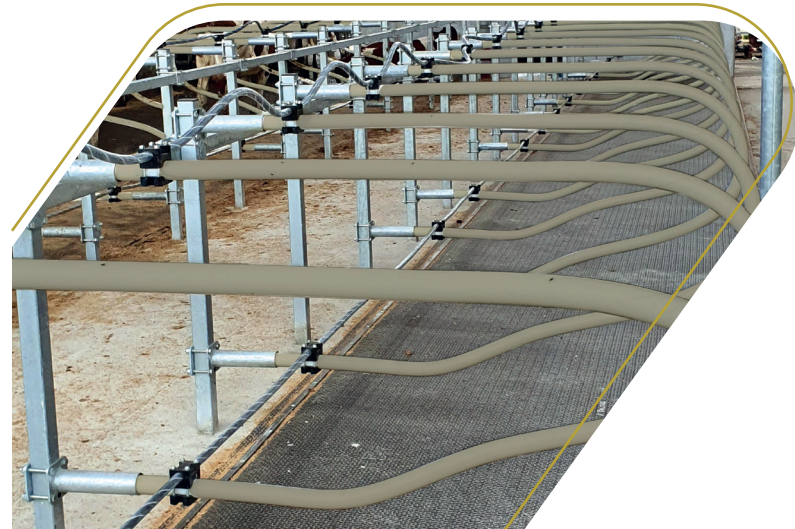

Weniger Stress

+

Weniger Verletzungen

+

Länger liegend

=

Mehr Milch !